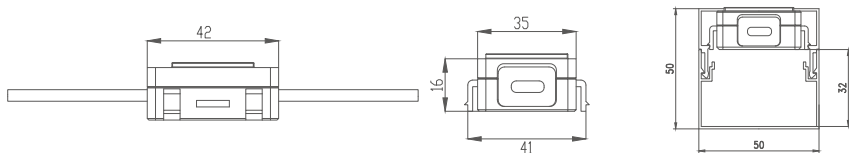

DA-040-01/LED 点光源

一、产品尺寸:

DA-040-01/LED 点光源

二、产品特点:

1. 极简外观设计符合现代工业美学标准
2. 采用独有的全结构防水技术确保耐用性
3. 采用原装进口CREE光源及65536级灰度控制
4. 采用高透光率进口PC材料良好抗UV能力
5. 可根据具体需求定制灯具规格及安装方式

三、技术参数

灯具参数		光源参数	
光束角	120°	芯片	Cree
灯体材质/颜色	进口PC/标准黑	光源规格	CLX6E/2835
灯罩材质/颜色	进口高透光PC	色温	单色/RGB/RGBW
防护等级	IP66全结构防水	LED寿命	50000小时
灯具功率	2W	其它参数	
输入电压	24V DC	线材规格	5芯橡胶线（电源线1mm² 信号线0.3mm²）
功率因素	----	防水接头	直径16mm铝合金
灯具光效	----	连接器	直径1.5mm镀金实心插针
像素段	ON-OFF 或1段	出线长度	定制
照射角度	水平	安装支架	国定支架或铝型材
出线方式	两侧出线	配光参数	
串接数量	可连续串接40PCS		
控制方式	DMX512		
环境温度	-30°C ~ +35°C		
净重	150g		
认证标准	GB7000.1-2015; GB7000.201-2008		