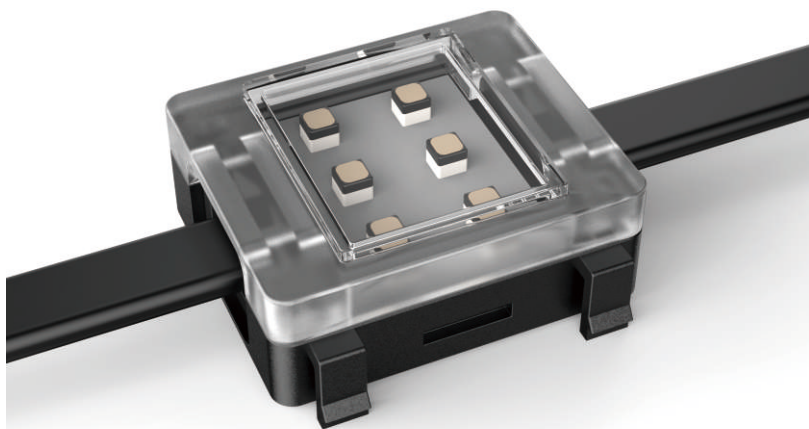

DA-040-01/LED 点光源

一、产品尺寸:

DA-040-01/LED 点光源

二、产品特点:

1. 极简外观设计符合现代工业美学标准
2. 采用独有的全结构防水技术确保耐用性
3. 采用原装进口CREE光源及65536级灰度控制
4. 采用高透光率进口PC材料良好抗UV能力
5. 可根据具体需求定制灯具规格及安装方式

三、技术参数

灯具参数		光源参数	
光束角	120°	芯片	Cree
灯体材质/颜色	进口PC/标准黑	光源规格	CLX6E/2835
灯罩材质/颜色	进口高透光PC	色温	单色/RGB/RGBW
防护等级	IP66全结构防水	LED寿命	50000小时
灯具功率	2W	其它参数	
输入电压	24V DC	线材规格	5芯橡胶线（电源线1mm² 信号线0.3mm²）
功率因素	----	防水接头	直径16mm铝合金
灯具光效	----	连接器	直径1.5mm镀金实心插针
像素段	ON-OFF 或1段	出线长度	定制
照射角度	水平	安装支架	国定支架或铝型材
出线方式	两侧出线	配光参数	
串接数量	可连续串接40PCS		
控制方式	DMX512		
环境温度	-30°C ~ +35°C		
净重	150g		
认证标准	GB7000.1-2015; GB7000.201-2008		